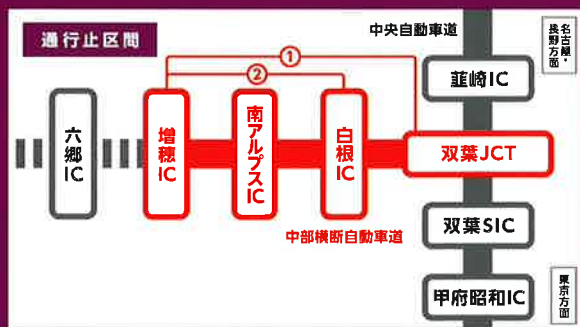

## 工事通行止

①

増穂IC ←上下線→ 双葉JCT

2/20 月 9時 → 3/3 金 6時

予備日 3/3(金)～3/5(日)

②

増穂IC ←上下線→ 白根IC

3/3 金 6時 → 3/6 月 17時

予備日 3/6(月)～3/10(金)

土日も通行止めを行います

中部横断道工事の情報は

<http://chubu-oudan.jp>

工事内容や高速道路に関するお問い合わせは  
NEXCO中日本お客さまセンター 24時間年中無休(通話料無料)

 0120-922-229

上記電話をご利用できない場合は 052-223-0333(通話料有料)

中部横断道(六郷IC～増穂IC)開通に向けたリフレッシュ工事です。