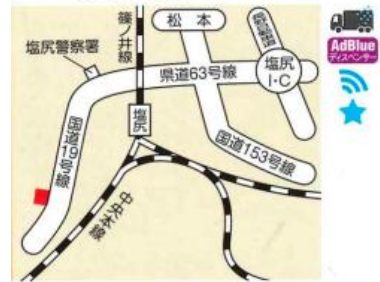

お客様各位

株式会社ENEOSウイング

信越支店

中央道諏訪インターTS 改装工事に伴う一時休業のお知らせ

拝啓 時下ますますご清祥のこととお慶び申し上げます。

平素は格別のご高配を賜り、厚く御礼申し上げます。

この度弊社 中央道諏訪インターTSは改装工事を実施致します。

つきましては **2024年10月1日(火)から12月20日(金)(予定)まで以下の予定で休業致します。**

①乗用車レーン：10月 1日(火)8:00から12月20日(金)

②トラックレーン：11月25日(月)8:00から12月20日(金)

※トラックレーン休業期間中は大型洗車機も利用できません。

※10月5日(土)22:00～翌日2:00まで(4時間を予定)電気設備工事の為、給油できません。

※工事の進捗具合により期間を延期する場合がございます。

日頃ご利用頂いているお客様には、ご不便、ご迷惑をお掛け致しますが、何卒ご理解とご協力をお願い申し上げます。

尚、休業期間中は、下記最寄り給油所をご利用頂きますよう、宜しくお願い致します。

敬具

★近隣代替給油所のご案内

中央自動車道(上り)双葉サービスエリアSS 山梨県甲斐市龍地2401 24h ☎(0551)28-3175 FAX(0551)28-5098 24時間営業	中央自動車道(下り)双葉サービスエリアSS 山梨県甲斐市龍地 字二ツ塚2664 24h ☎(0551)28-3115 FAX(0551)28-5229 24時間営業

ルート19塩尻TS 長野県塩尻市大字 宗賀字床尾1816 セルフ 24h (一部) ☎(0263)51-0620 FAX(0263)51-0621 24時間営業