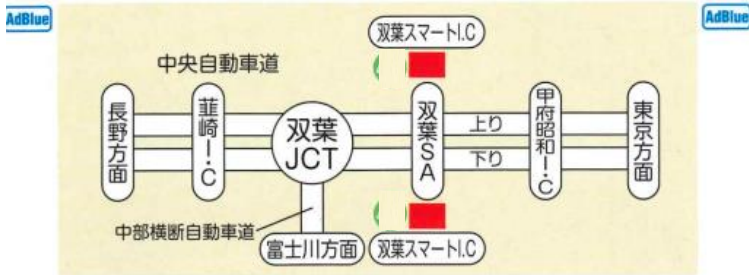

お客様各位

株式会社ENEOSウイング

信越支店

中央道諏訪インターTS 改装工事に伴う一時休業のお知らせ

拝啓 時下ますますご清祥のこととお慶び申し上げます。

平素は格別のご高配を賜り、厚く御礼申し上げます。

この度弊社 中央道諏訪インターTSは改装工事を実施致します。

つきましては **2024年10月1日(火)から12月20日(金)(予定)まで以下の予定で休業致します。**

①乗用車レーン：10月 1日(火)8:00から12月20日(金)

②トラックレーン：11月25日(月)8:00から12月20日(金)

※トラックレーン休業期間中は大型洗車機も利用できません。

※10月5日(土)22:00～翌日2:00まで(4時間を予定)電気設備工事の為、給油できません。

※工事の進捗具合により期間を延期する場合がございます。

日頃ご利用頂いているお客様には、ご不便、ご迷惑をお掛け致しますが、何卒ご理解とご協力をお願い申し上げます。

尚、休業期間中は、下記最寄り給油所をご利用頂きますよう、宜しくお願い致します。

敬具

★近隣代替給油所のご案内

中央自動車道(上り)双葉サービスエリアSS 山梨県甲斐市龍地2401 24h ☎(0551)28-3175 FAX(0551)28-5098 24時間営業	中央自動車道(下り)双葉サービスエリアSS 山梨県甲斐市龍地 字二ツ塚2664 24h ☎(0551)28-3115 FAX(0551)28-5229 24時間営業

ルート19塩尻TS 長野県塩尻市大字 宗賀字床尾1816 セルフ 24h (一部) ☎(0263)51-0620 FAX(0263)51-0621 24時間営業